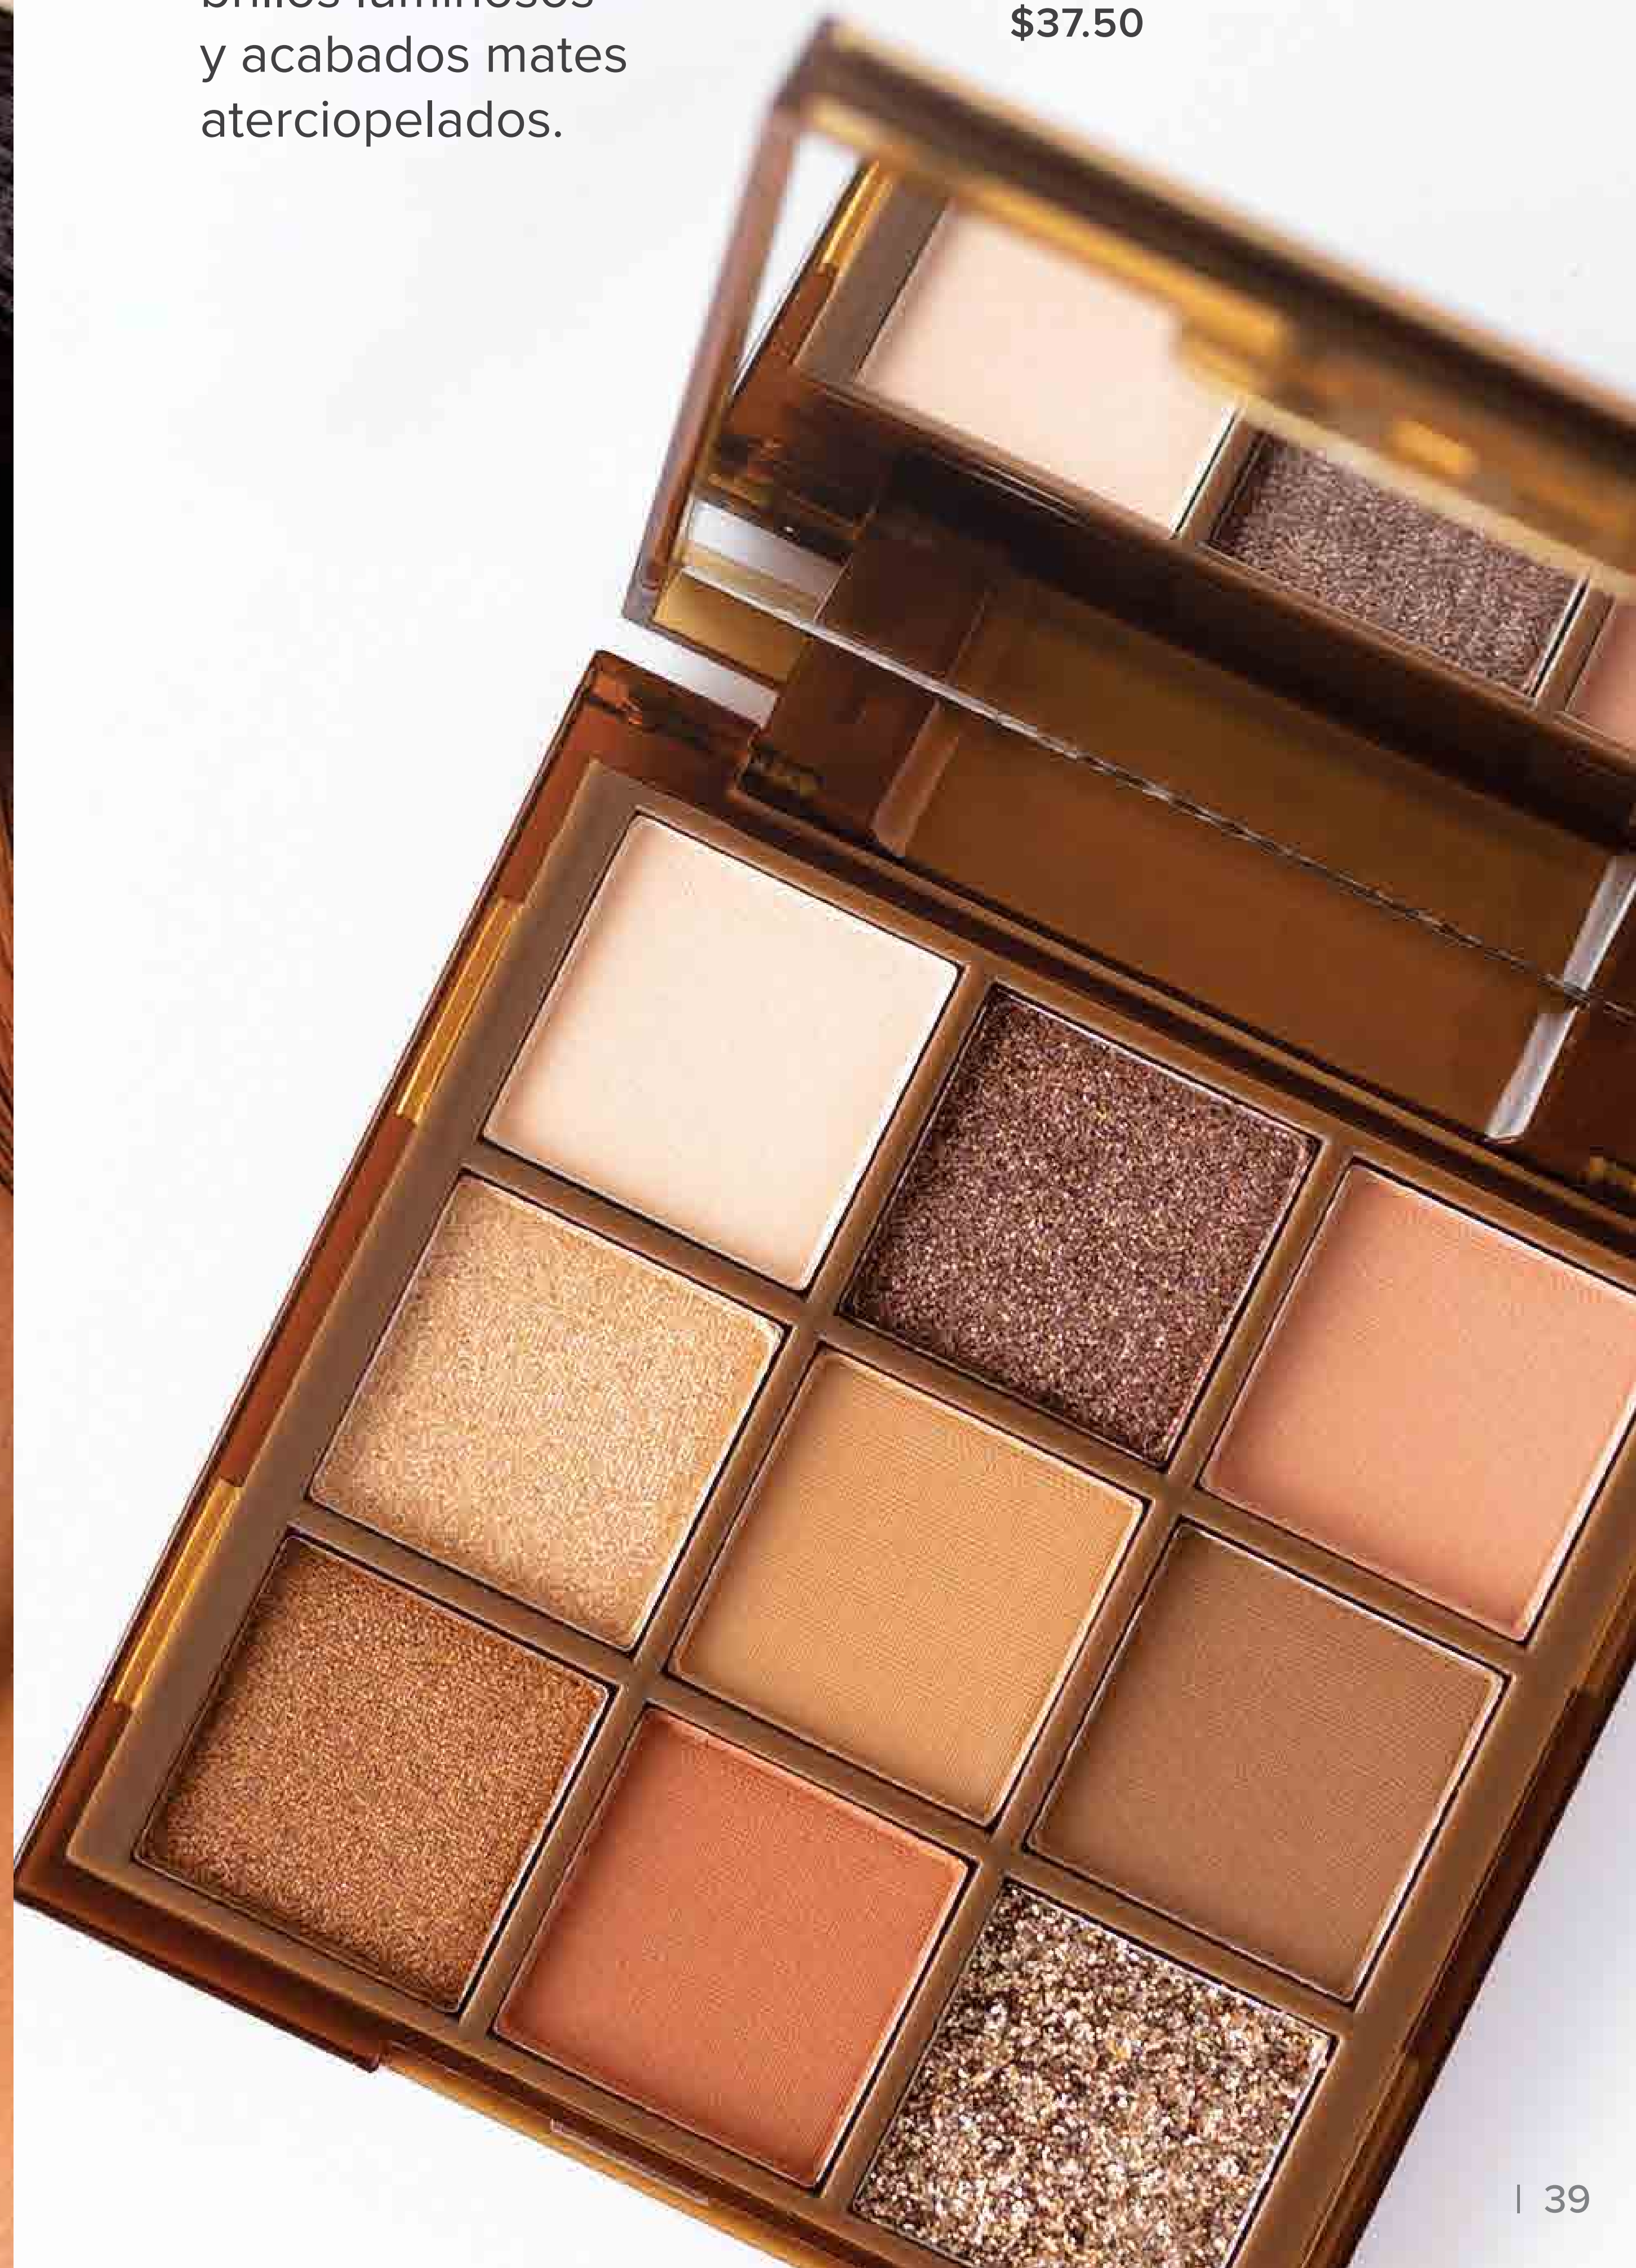

Desert Sands

0.28 oz. | 1001545

$37.50