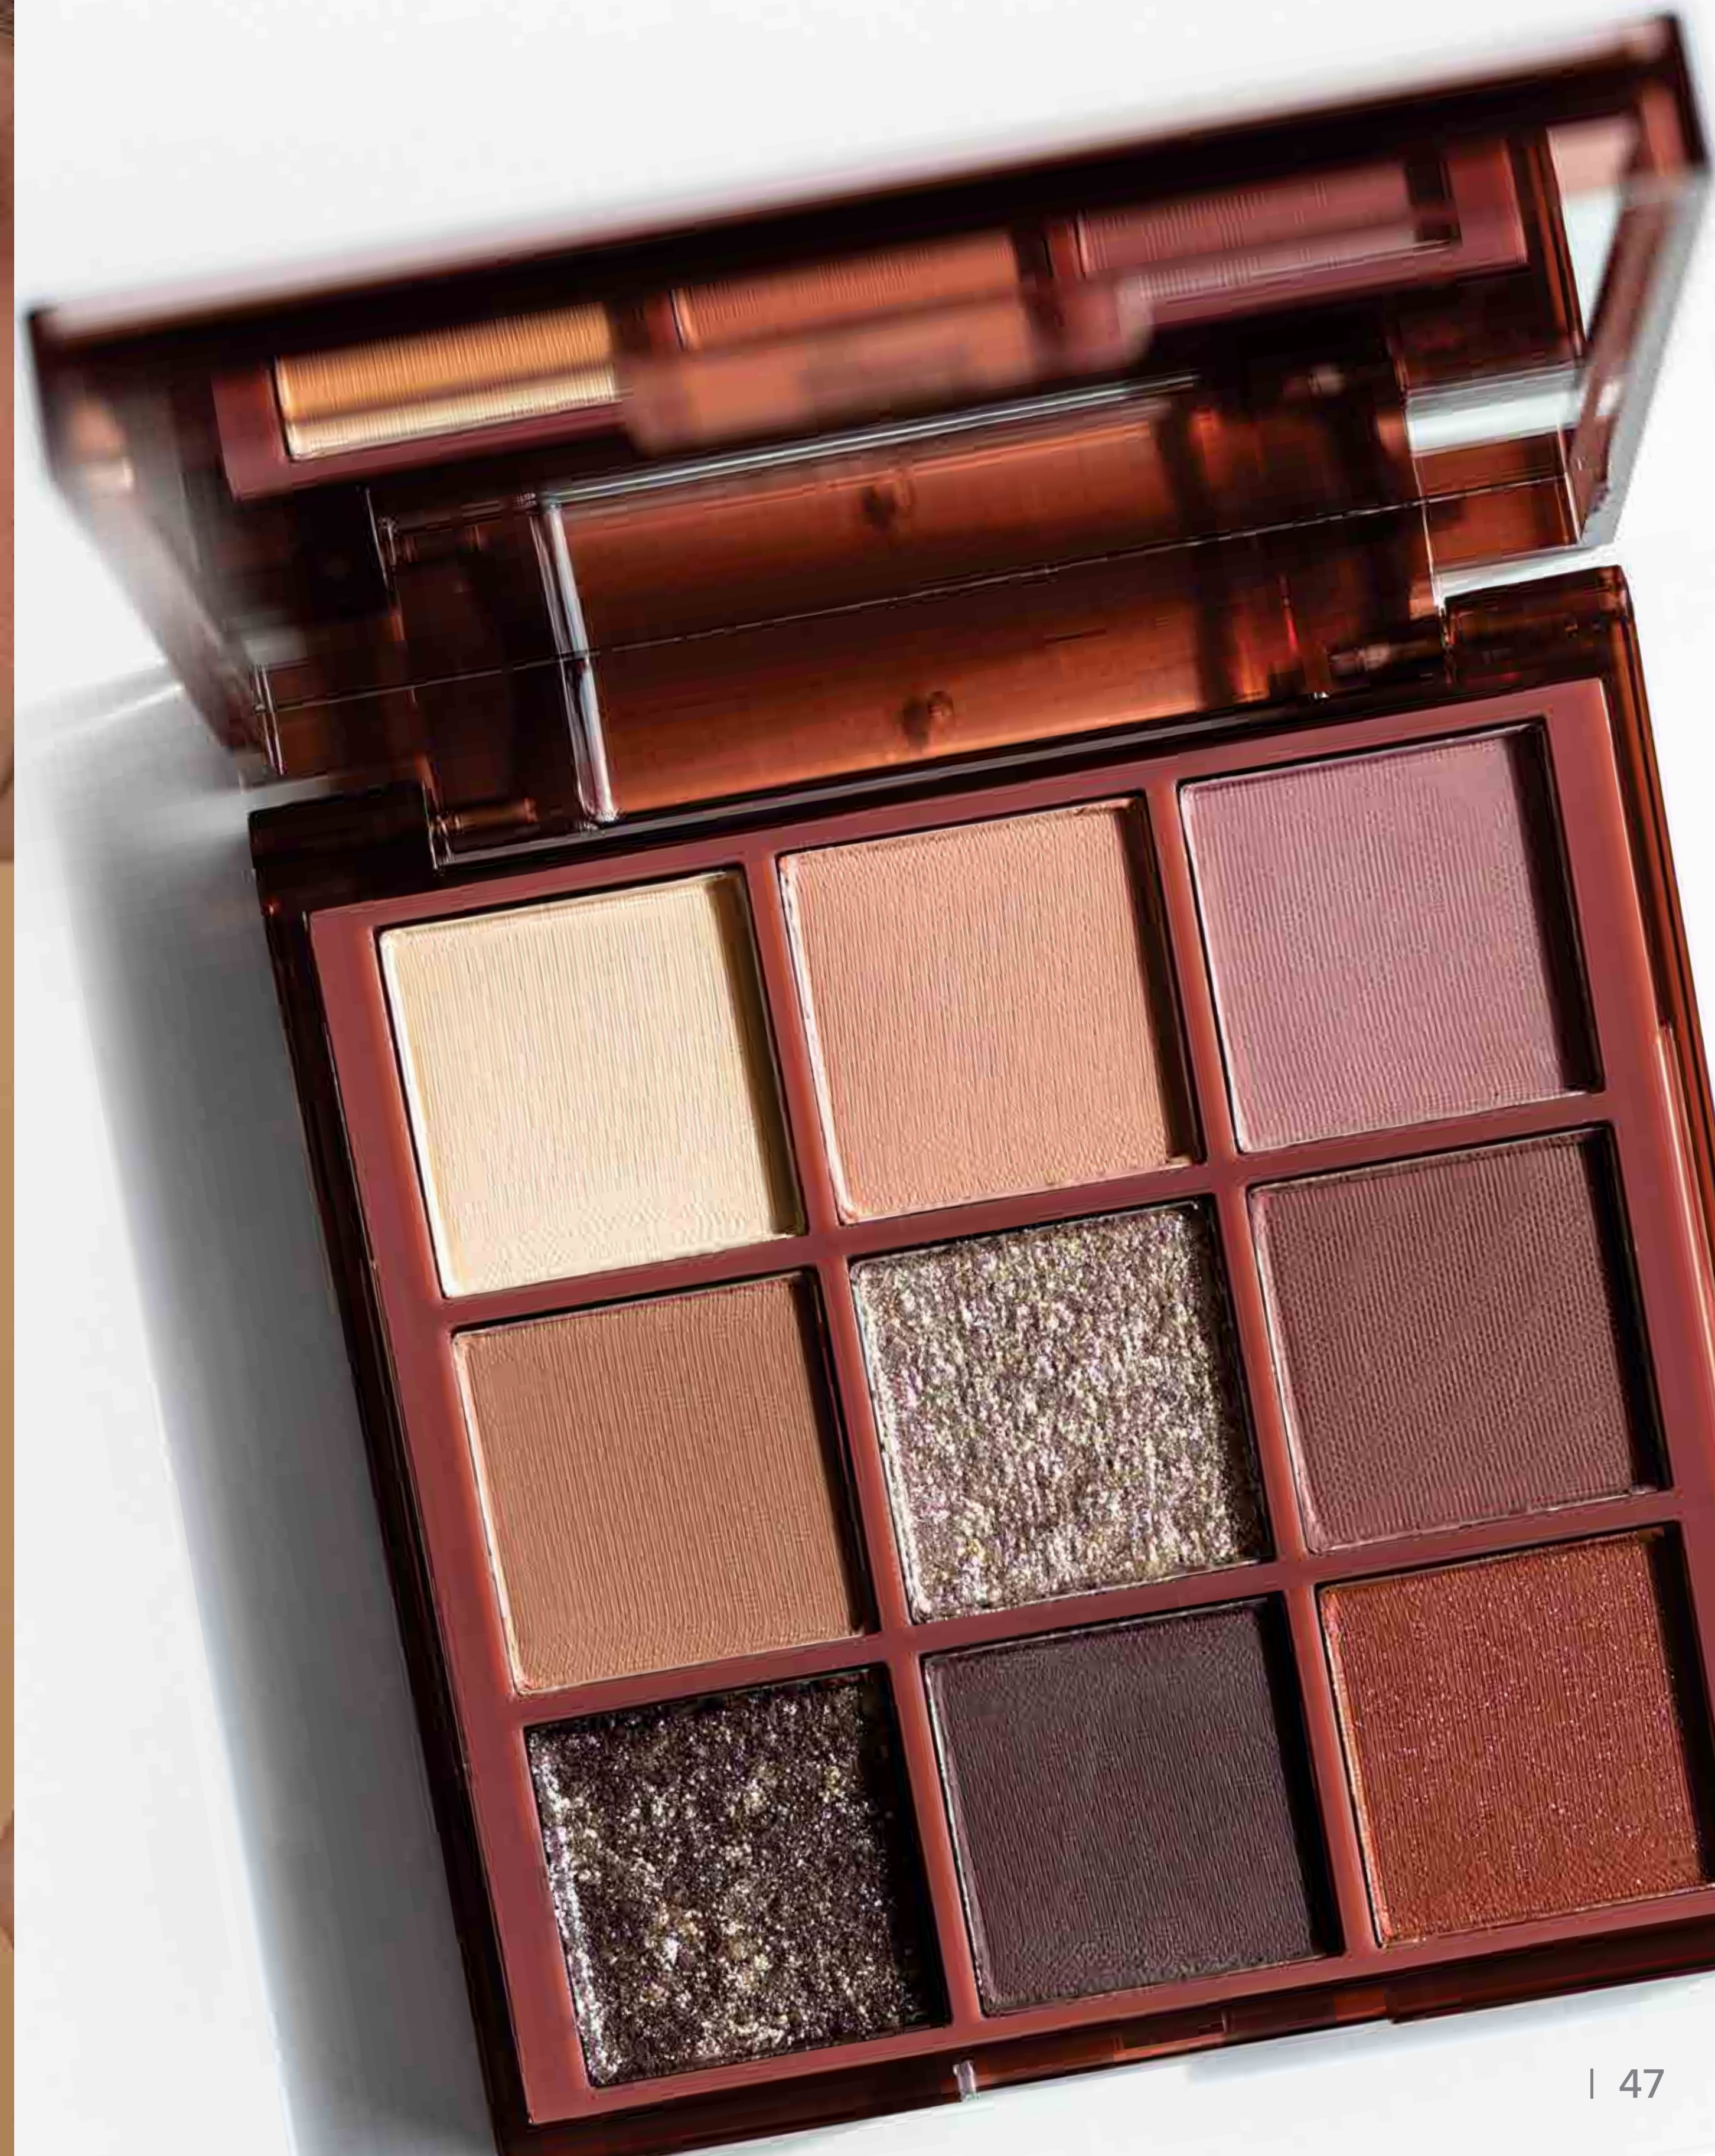

OASIS COLLECTION

Velvet Dusk | 1002147

Paletas monocromáticas.
Inspiradas en la naturaleza.

Tonos tierra cálidos y
fríos con brillos luminosos
y acabados mate
aterciopelados.

Velvet Dusk
0.28 oz. | 1002147
$37.50